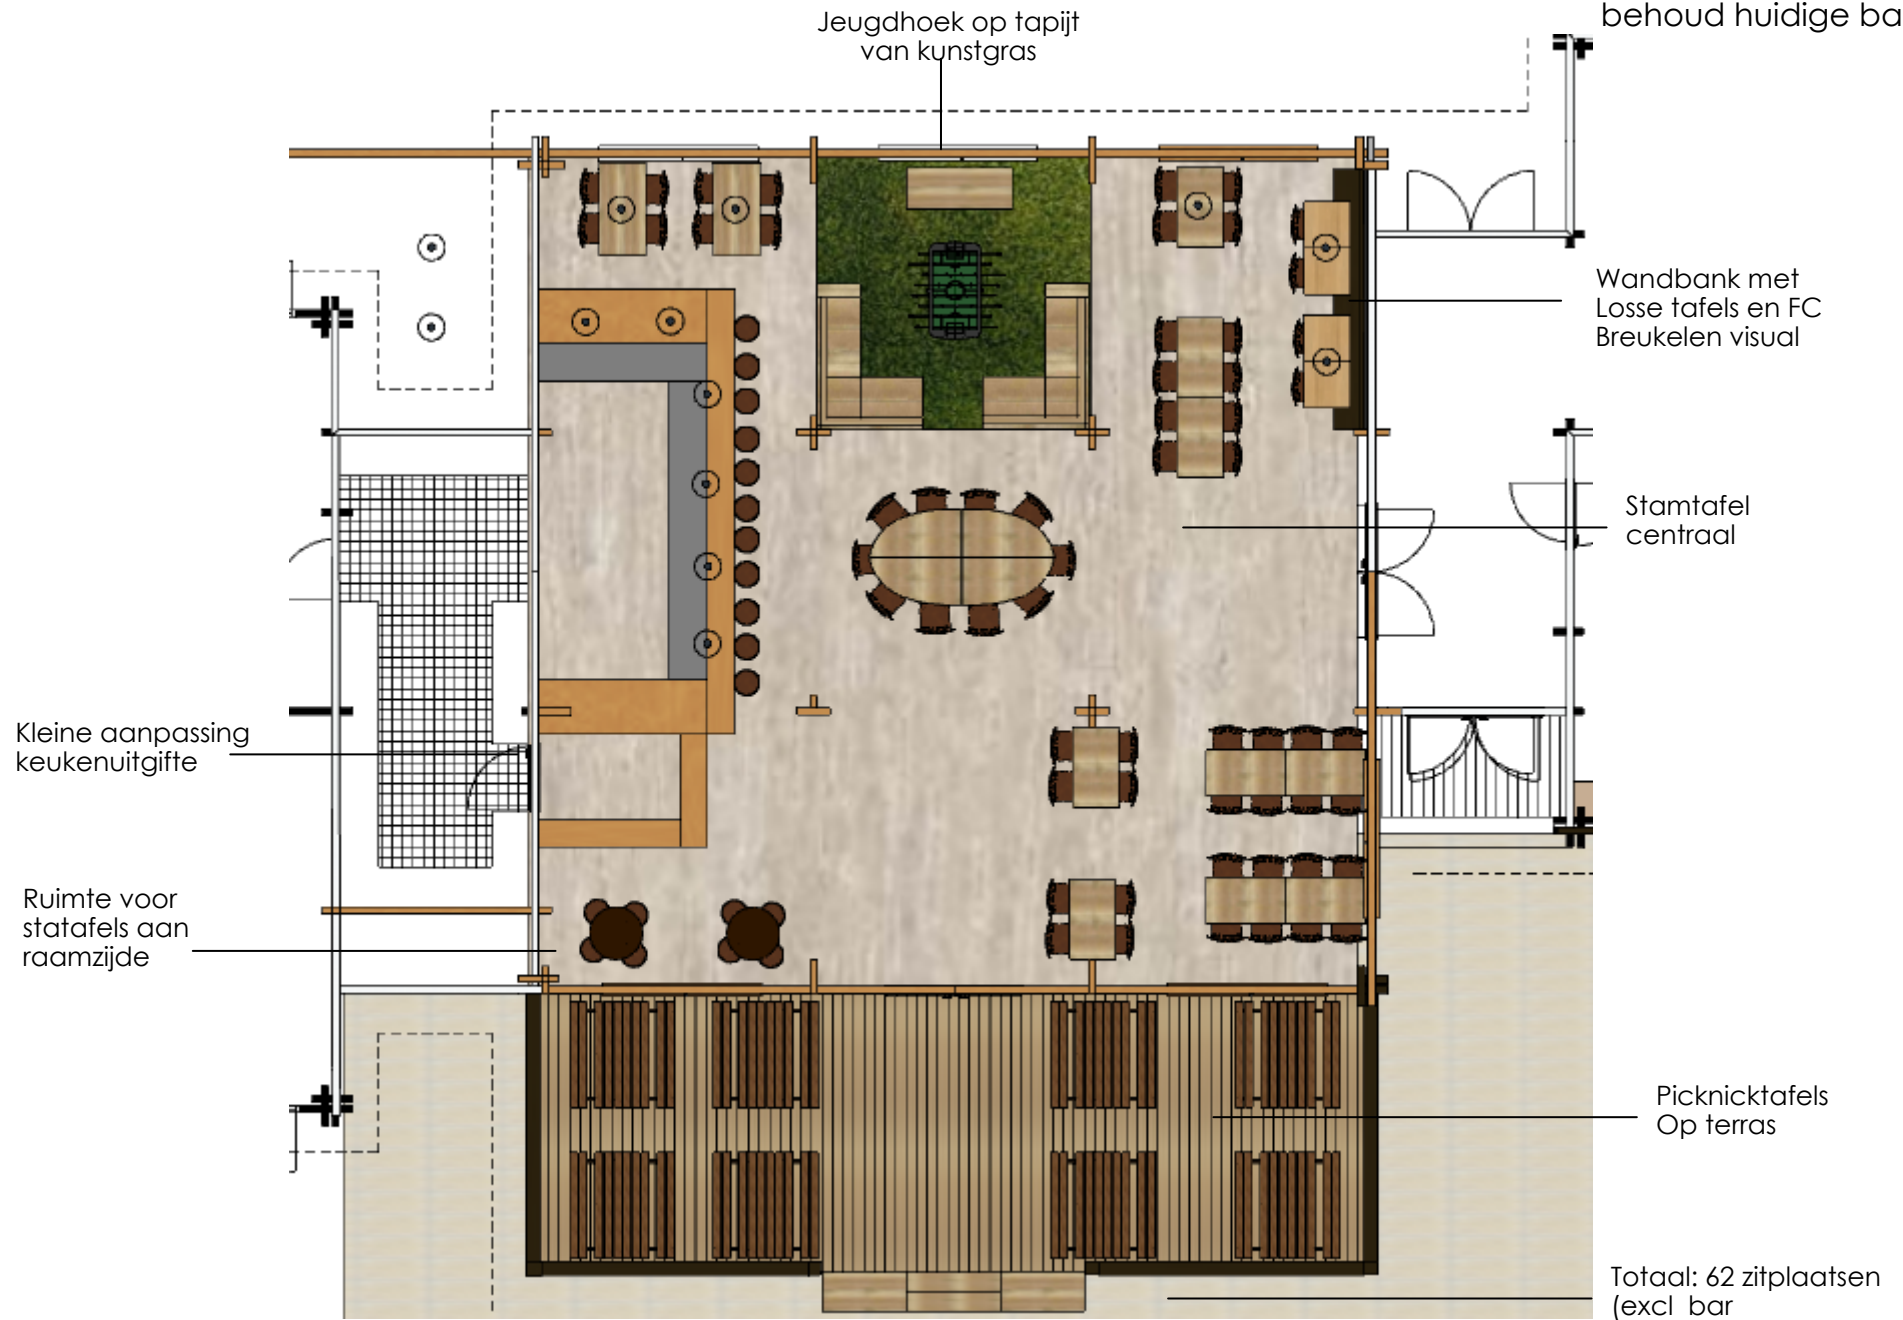

PLATTEGROND behoud huidige bar

KANTINE

beeldvorming & producten

Robuuste tafels white wash of steigerhout

Bestaande stoelen en krukken hergebruiken

Bestaande houtconstructie

Foto visual zwart wit

1 wand donker met Wall of Fame

Gietvloer Bolidt

Tarkett IQ Optima

Tarkett IQ Optima

Steigerhout

Grote hanglampen

verlichting

6 grote hanglampen ca Ø120cm

8 hanglampen ca Ø45cm
(boven bar en achterin)

1 wand met "eregalerij/wall of fame"
Zowel voor de kantine als bestuurskamer

...een lange wandbank lang met daarvoor losse tafels:

Puur even kijken naar het geschilderde houtwerk/ witte kozijnen en de (grote) lampekappen...