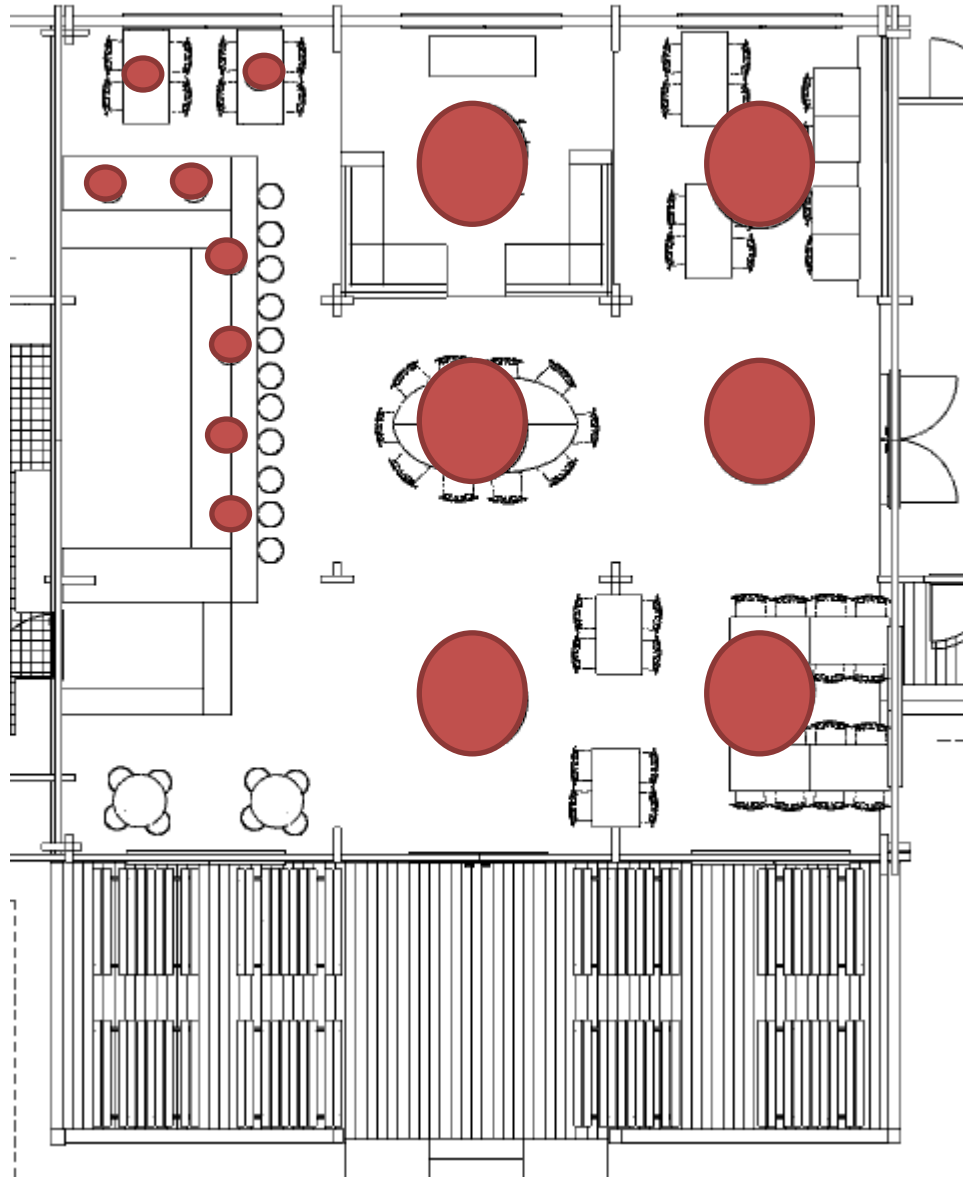

PLATTEGROND behoud huidige bar

KANTINE

beeldvorming & producten

Robuuste tafels white wash of steigerhout

Bestaande stoelen en krukken hergebruiken

Bestaande houtconstructie

Foto visual zwart wit

1 wand donker met Wall of Fame

Gietvloer Bolidt

Tarkett IQ Optima

Tarkett IQ Optima

Steigerhout

Grote hanglampen

verlichting

6 grote hanglampen ca Ø120cm

8 hanglampen ca Ø45cm
(boven bar en achterin)

1 wand met "eregalerij/wall of fame"
Zowel voor de kantine als bestuurskamer

...een lange wandbank lang met daarvoor losse tafels:

Puur even kijken naar het geschilderde houtwerk/ witte kozijnen en de (grote) lampekappen...